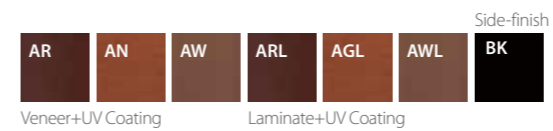

ZCQ02A(L/R) 2840 · 420 · 1890
112" · 17" · 75"

ZCQ03(L/R) 2820 · 420 · 1890
111" · 17" · 75"

ZCQ03A(L/R) 2820 · 420 · 1890
111" · 17" · 75"

Veneer+UV Coating Laminate+UV Coating

Side-finish

Item List

Top-Finish