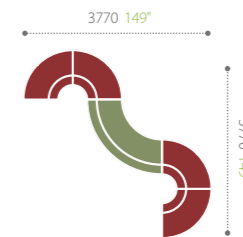

• CS5603 + CS5611 + CS5622 + CS5613