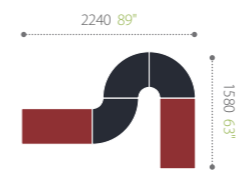

1505 · 700 · 760
60° · 28" · 30"

CS5622

990 · 700 · 760
39° · 28" · 30"

CS5611

990 · 700 · 760
39° · 28" · 30"

TYPE 2

CS5613B

925 · 740 · 410
37° · 30" · 17"

CS5611B

655 · 655 · 410
26° · 26" · 17"

CS5603B

1000 · 500 · 410
40° · 20" · 17"

Fabric

Artificial leather

Layout

Type 1

• CS5611 + CS5622

• CS5624 + CS5603 + CS5613

• CS5603 + CS5611 + CS5622 + CS5613

Type 2

• CS5603B + CS5611B

• CS5603B + CS5613B