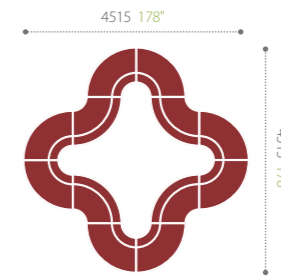

Amenity System / Sofa

CS5600

TYPE 1

1505 · 700 · 760
60° · 28" · 30"

1505 · 700 · 760
60° · 28" · 30"

1505 · 700 · 760
60° · 28" · 30"

990 · 700 · 760
39° · 28" · 30"

990 · 700 · 760
39° · 28" · 30"

TYPE 2

925 · 740 · 410
37° · 30" · 17"

655 · 655 · 410
26° · 26" · 17"

1000 · 500 · 410
40° · 20" · 17"

Fabric

Artificial leather

Layout

Type 1

• CS5611 + CS5622

• CS5624 + CS5603 + CS5613

• CS5603 + CS5611 + CS5622 + CS5613

Type 2

• CS5603B + CS5611B

• CS5603B + CS5613B