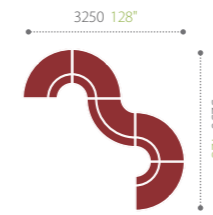

Layout

Type 1

• CS5611 + CS5622