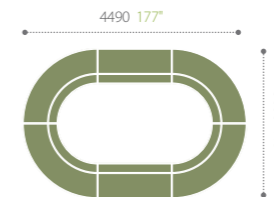

• CS5624 + CS5603 + CS5613